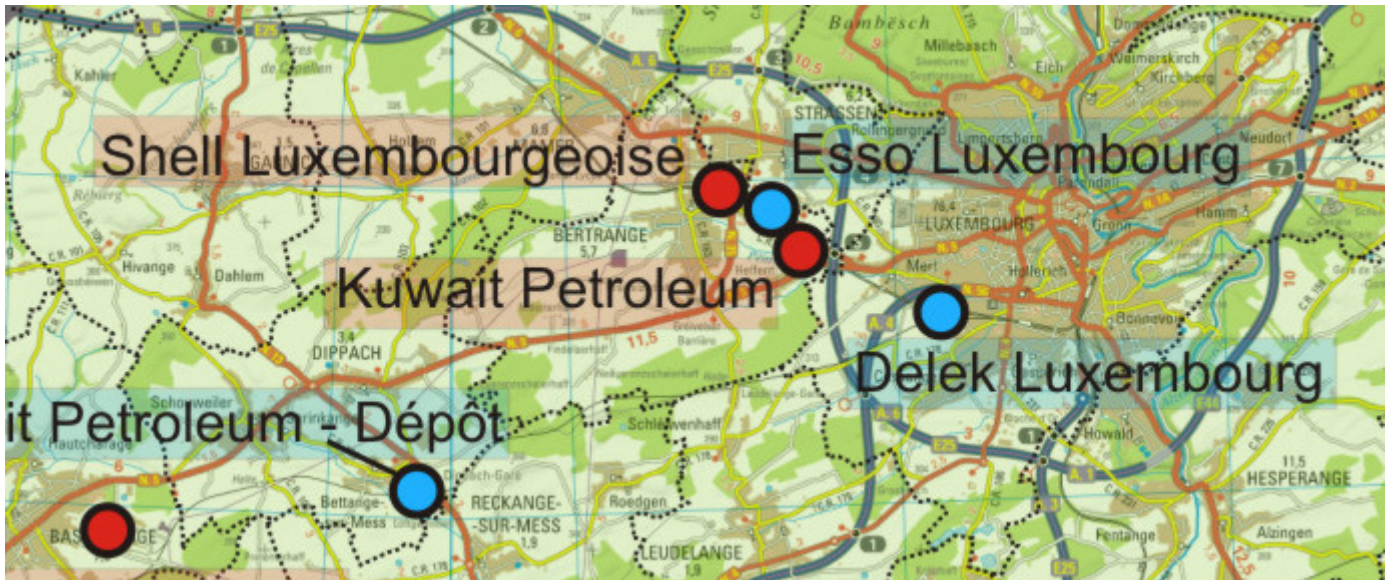

Détail - Shell Luxembourgeoise S.A R.L.

Adresse

7, rue de l'Industrie
L- 8069 Bertrange

Substances Dangereuses

Produits dérivés du pétrole

Essence et gasoil