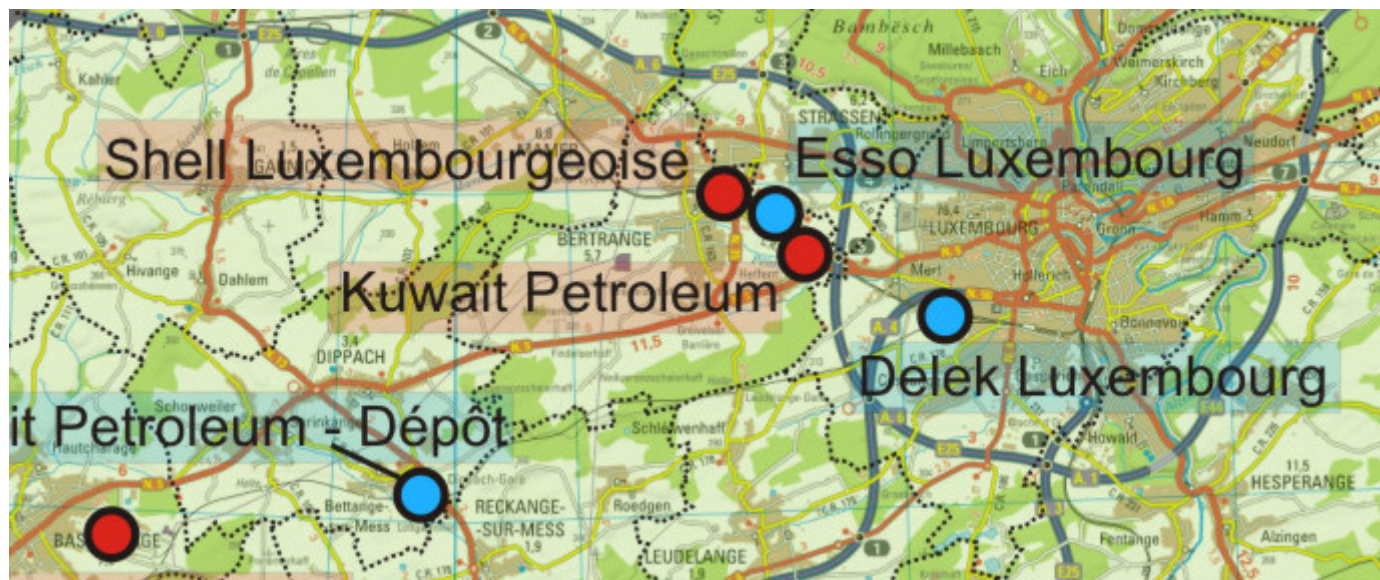

## Détail - Kuwait Petroleum (Luxembourg) Sa

### Adresse

12, rue de l'Industrie  
L- 8069 Bertrange

### Substances Dangereuses

Produits dérivés du pétrole

Essence et gasoil