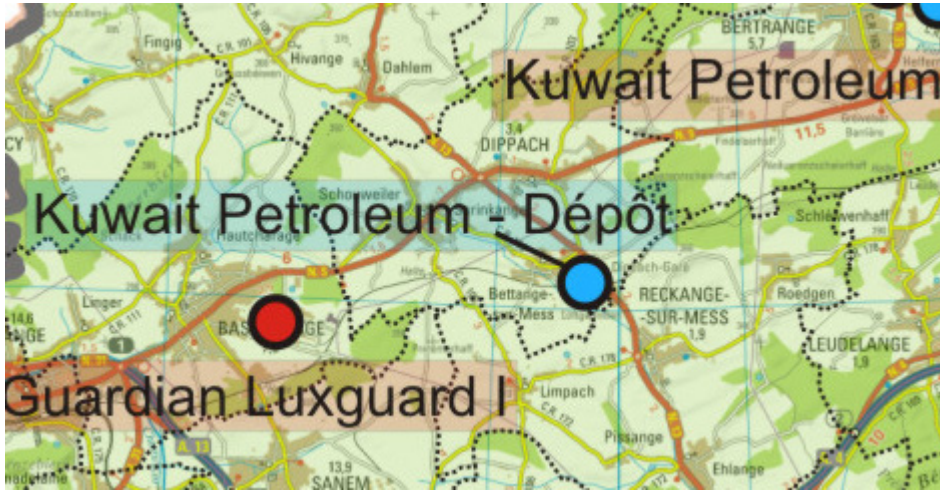

Détail - Kuwait Petroleum (Luxembourg) Sa - Dépôt

Adresse

31, rue de la Gare
L- 4975 Dippach-Gare

Substances Dangereuses

Produits dérivés du pétrole

Gasoil