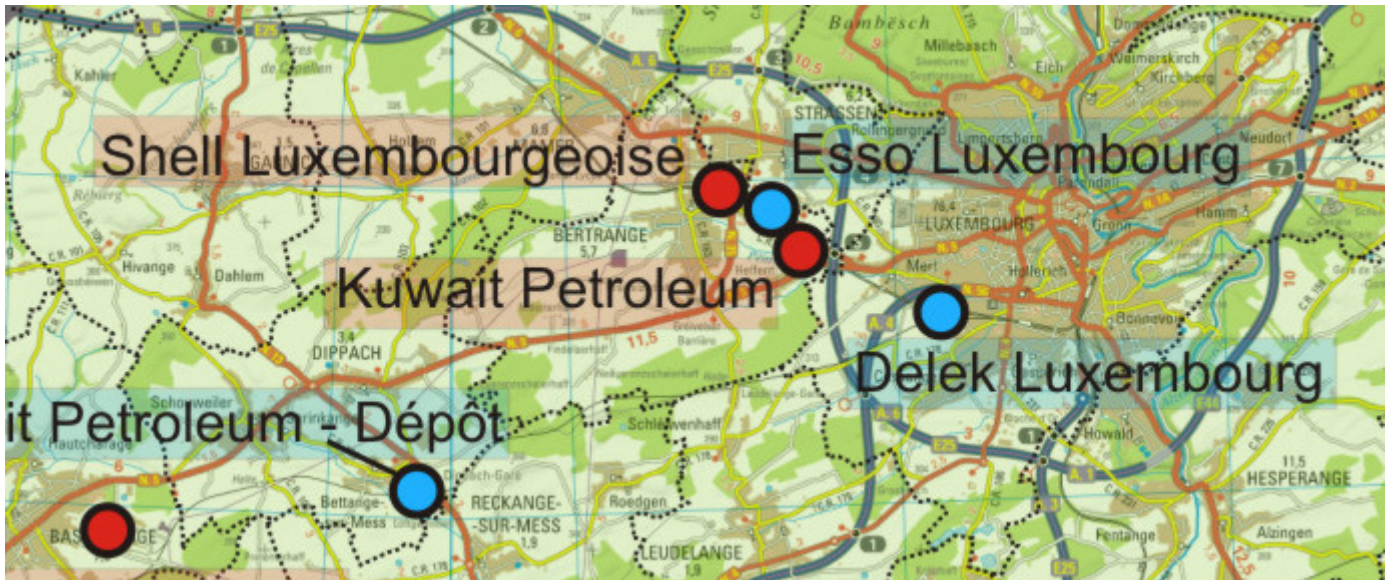

Détail - Esso Luxembourg Sàrl

Adresse

20, rue de l'Industrie
L-8069 Bertrange

Substances Dangereuses

Produits dérivés du pétrole

Essence et gasoil