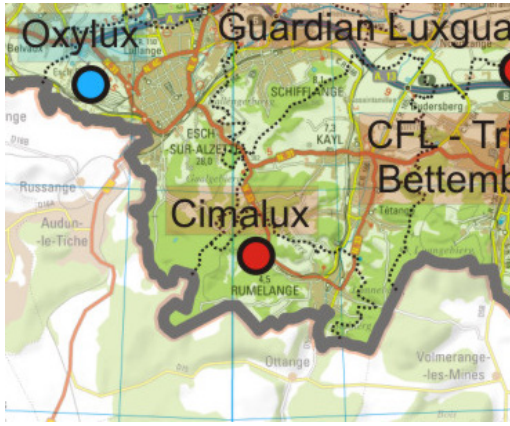

Détail - Cimalux S.A.

Adresse

Route d'Esch
L-3721 Rumelange

Substances Dangereuses

Substances toxiques

Substances facilement inflammables

Substances extrêmement inflammables