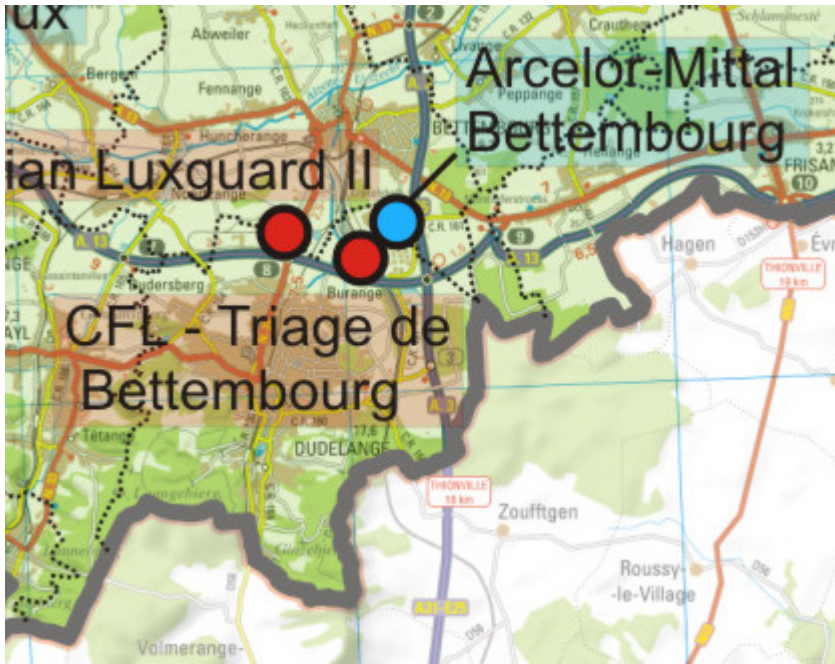

Détail - CFL - Triage de Bettembourg

Adresse

Triage central de Bettembourg/Dudelange
L- 3201 Bettembourg

Substances Dangereuses

Entrestockage de substances dangereuses

chlore