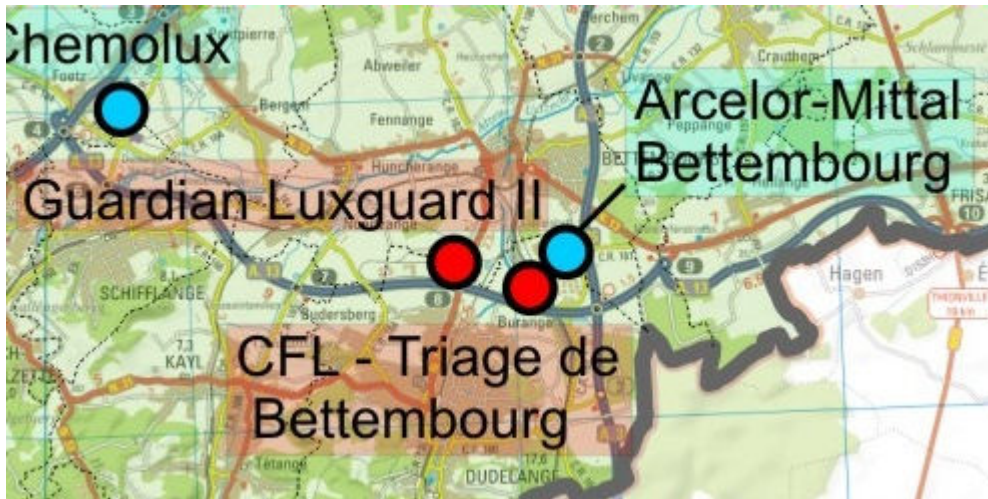

Détail - CFL - Triage de Bettembourg

Adresse

Triage central de Bettembourg/Dudelange
L- 3201 Bettembourg

Substances Dangereuses

Entrestockage de substances dangereuses

chlore