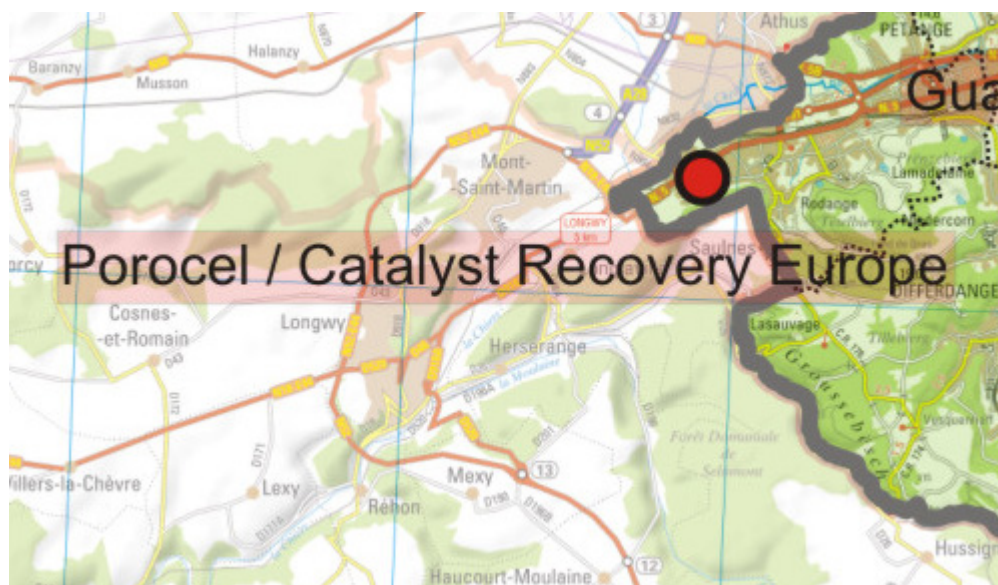

Détail - Catalyst Recovery Europe Sa

Adresse

420, route de Longwy
L-4832 Rodange

Substances Dangereuses

Substances toxiques

Substances dangereuses pour l'environnement II

cobalt