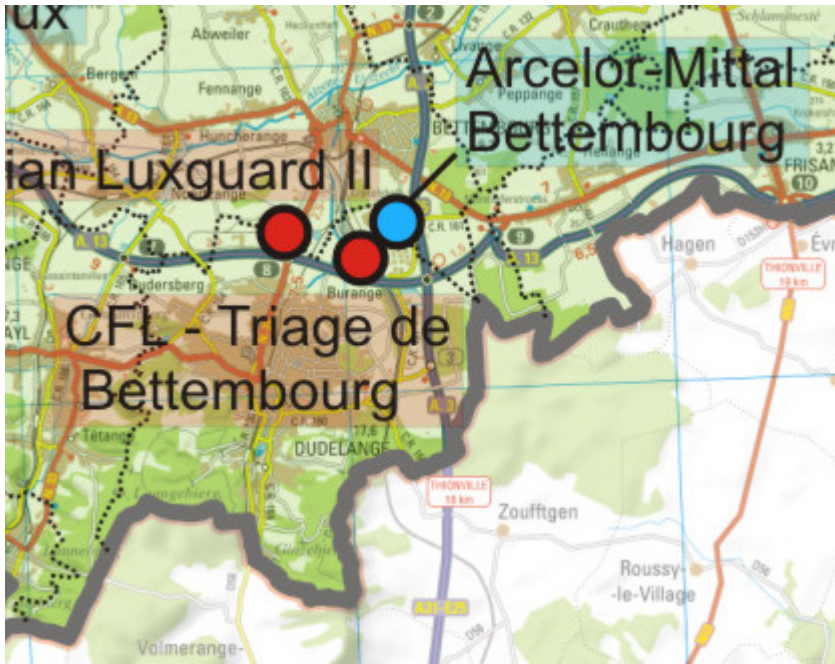

Détail - Arcelor Mittal S.A. Bettembourg

Adresse

Z.I. Krakelshaff
L-3235 Bettembourg

Substances Dangereuses

Substances très toxiques

-

Cyanure de sodium, zinc et de cuivre

Substances toxiques

-

Solution de laitonnage, boues cyanurées